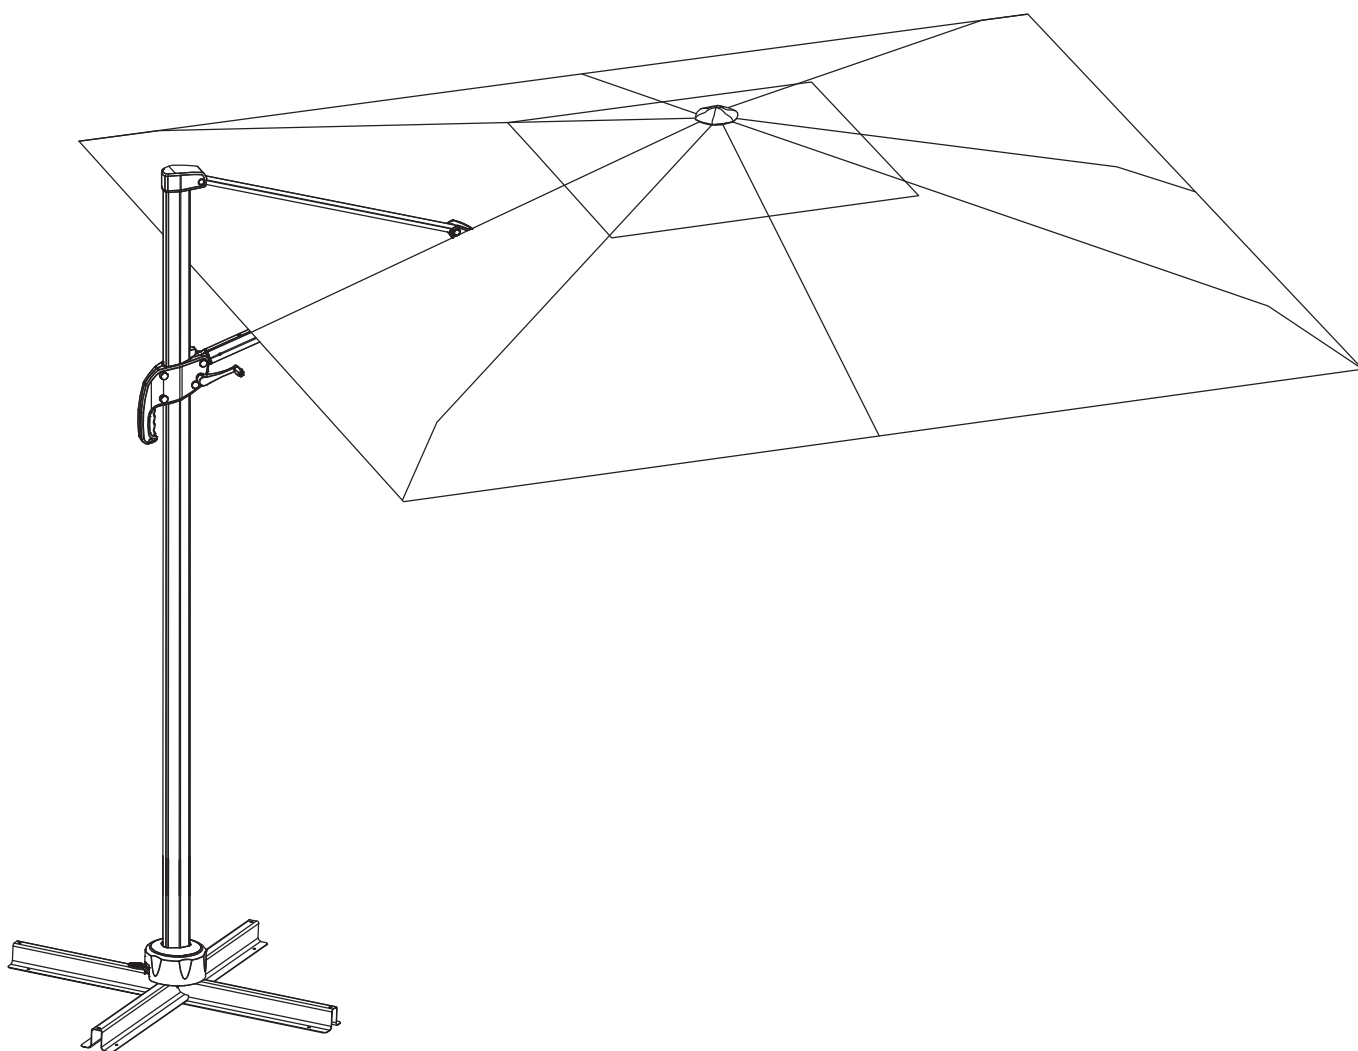

FR Instructions de montage
EN Assembly Instruction
ES Instrucciones de montaje
PT Instruções de montagem
DE Aufbauanleitung

Prod. Code : 954745 & 954742 & 879810 & 879780

FR A monter soi même.
Utilisation domestique uniquement. Attention aux risques de cisaillement et de pincement en cours de manipulation.

DE Einfache Selbstmontage.
Nur für den Hausgebrauch bestimmt. Bitte vorsichtig mit beweglichen Teilen umgehen, aufgrund möglicher Einklemmungsgefahr.

WICHTIG, BITTE SORGFÄLTIG LESEN UND FÜR ZUKÜNFTIGE ZWECKE GUT AUFBEWAHREN.